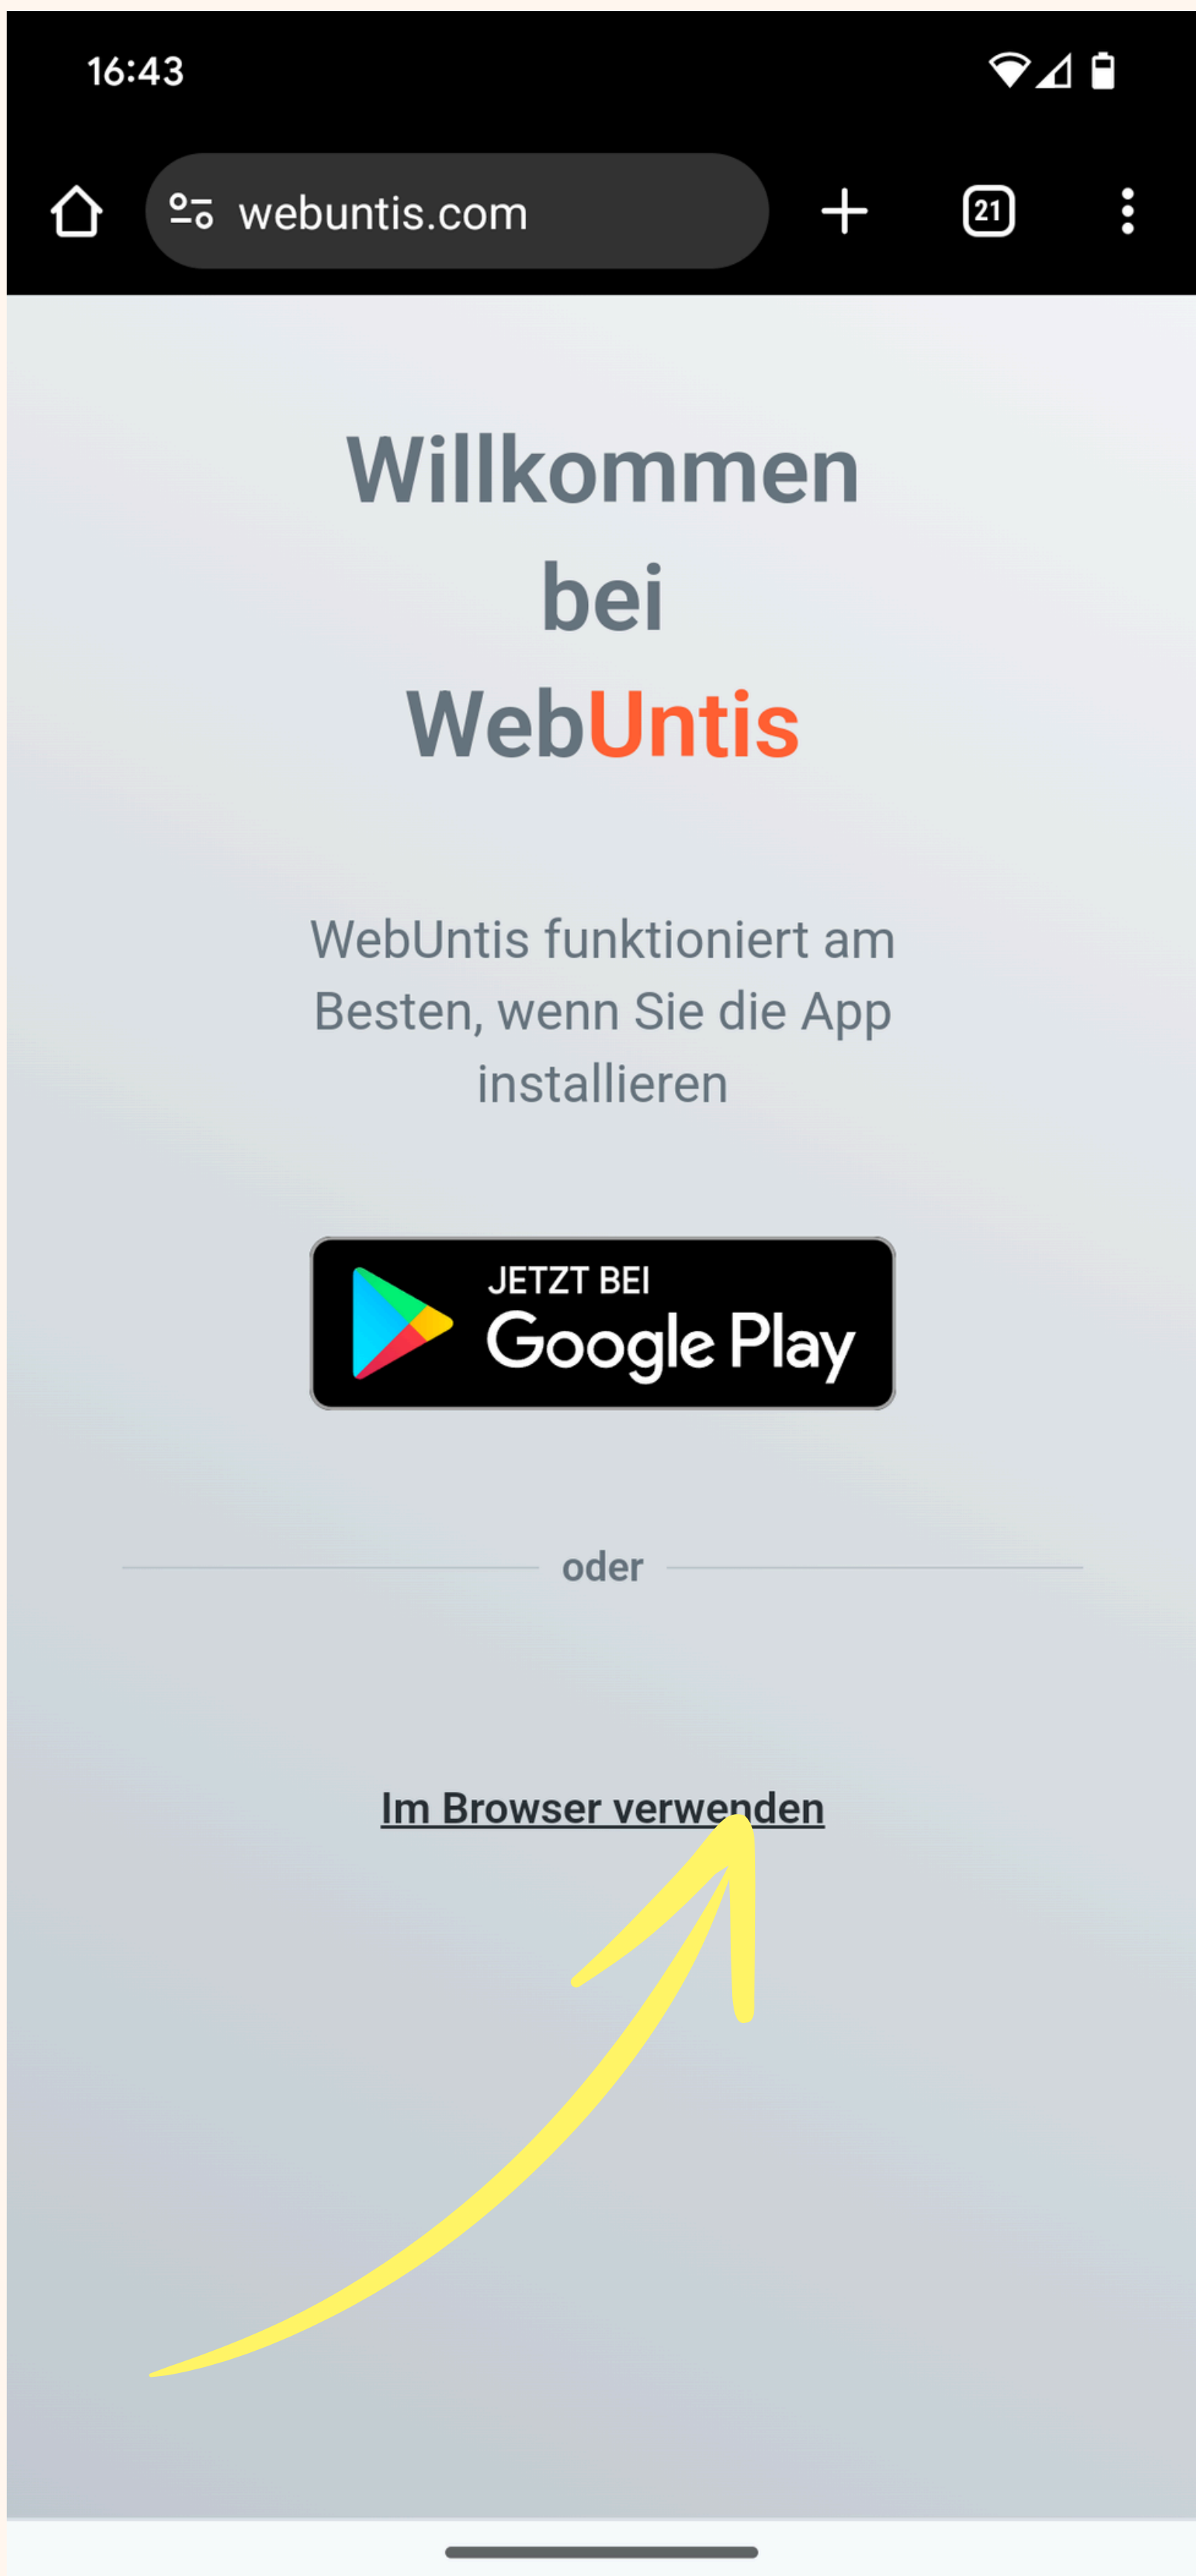

Browser öffnen, "webuntis.com" eingeben