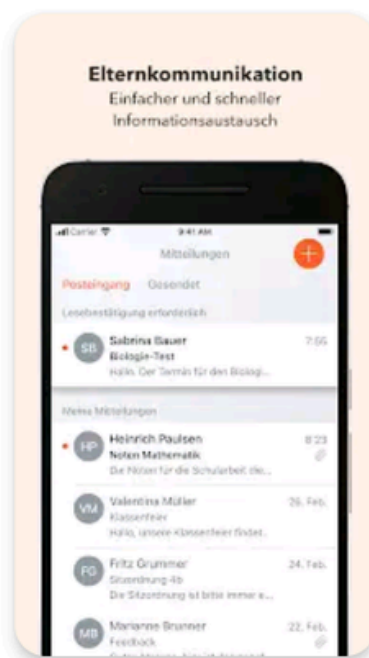

**Neues Passwort**

●●●●●● Passwort anzeigen 👁️

Passwort bestätigen

●●●●●● 👁️

**Speichern und Login**

Bereits registriert? [Login](#)

JETZT BEI **Google Play**

Laden im  
**App Store**

[Impressum](#) [Jobs @ Untis](#)

Zugangsdaten eingeben  
**Benutzernamen = Ihre E-Mail-Adresse**  
Passwort = Ihr selbst erstelltes Passwort

**Optional:  
App installieren**

16:49

# Untis Mobile

Untis Mobile

3,6 ★

73.718 Rezensionen ⓘ

Mehr als 5 Mio. Downloads

USK ab 0 Jahren ⓘ

Installieren

✓ Smartphone

Chromebook

Tablet